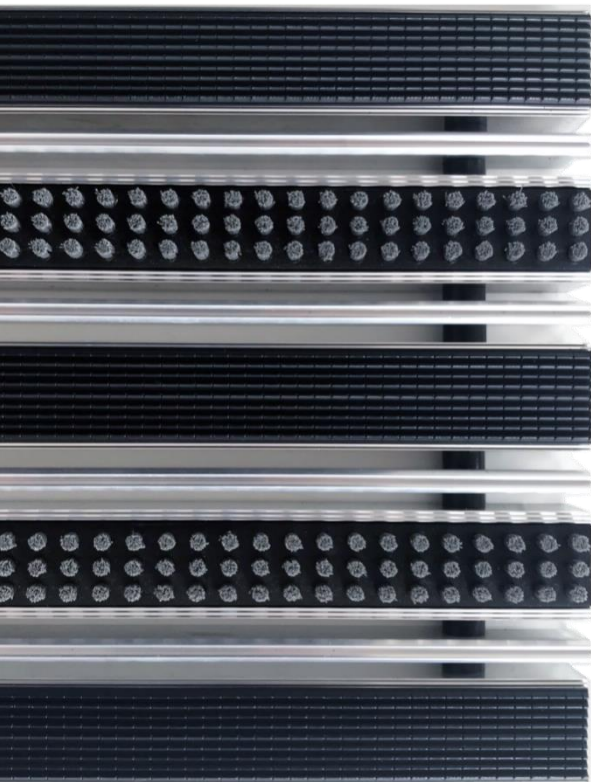

RIVAL GKX

Konštrukcia: spevnené dvojkomorové hliníkové profily s hrúbkou steny 1,5 mm spojené nerezovým lankom a *s pridanou hliníkovou škrabkou*

Násada: gumová píłka (PVC) a trojradový kartáč

Farba násady: gumová píłka – čierna, kartáčová násada – čierne telo a šedé štetiny

Výška rohože: 17, 22, 27 mm

Výška rámu: 20, 25, 30 mm

Medzera: 5 mm

Váha: ± 17 kg/m²

Tlmiaca páska: 1 mm

Zaťaženie: vysoká záťaž a vysoká čistiaca účinnosť, ideálne pre obchodné centrá, polyfunkčne a bytové domy

Uloženie: ideálne zapustiť do otvoru so zápusťným rámom alebo umiestniť na povrch podlahy v nášľapnom hliníkovom ráme

Rozmer: presne na mieru podľa objednávky

Vlastnosti: vysoký čistiaci a protišmykový účinok, reprezentatívny vzhľad, nečistota nezostáva na povrchu – prepadáva medzi hliníkové profily, rohož je odolná voči vplyvom počasia, zachováva si farebnosť, má dlhú životnosť a jednoduchú údržbu